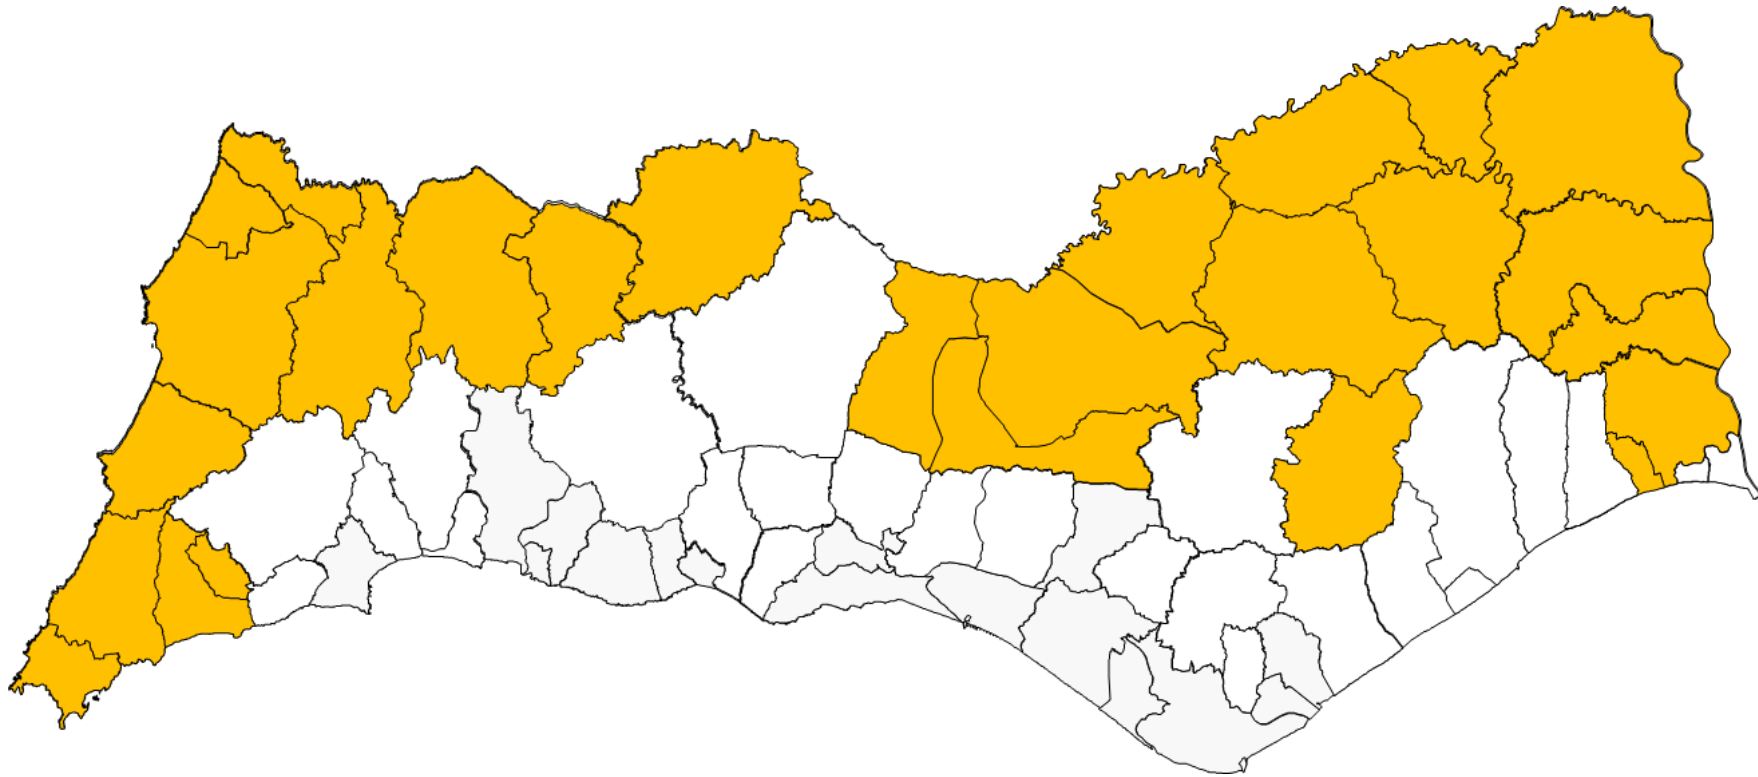

Anexo D - Território de intervenção Baixa densidade

Território de Baixa Densidade nos termos da Deliberação da CIC nº 55/2015

i

Concelho	Freguesias
Alcoutim	Giões
	Martim Longo
	União de Freguesias de Alcoutim e Pereiro
	Vaqueiros
Aljezur	Aljezur
	Bordeira
	Odeceixe
	Rogil
Castro Marim	Altura
	Azinhal
	Castro Marim
	Odeleite
Loulé	Alte
	Ameixial
	Salir
	União de Freguesias de Querença, Tôr e Benafim
Monchique	Alferce
	Marmelete
	Monchique
Silves	São Marcos da Serra
Tavira	Cachopo
	Santa Catarina da Fonte do Bispo
Vila do Bispo	Barão de São Miguel
	Budens
	Sagres
	União de Freguesias de Vila do Bispo e Raposeira